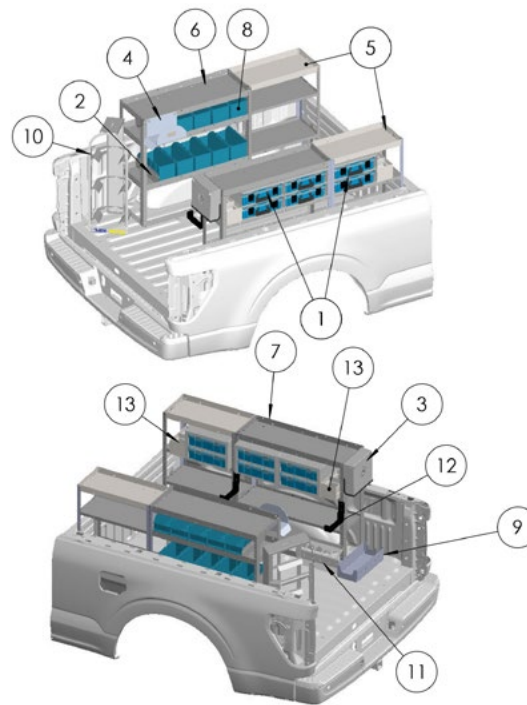

6'-8' BED HVAC PACKAGE