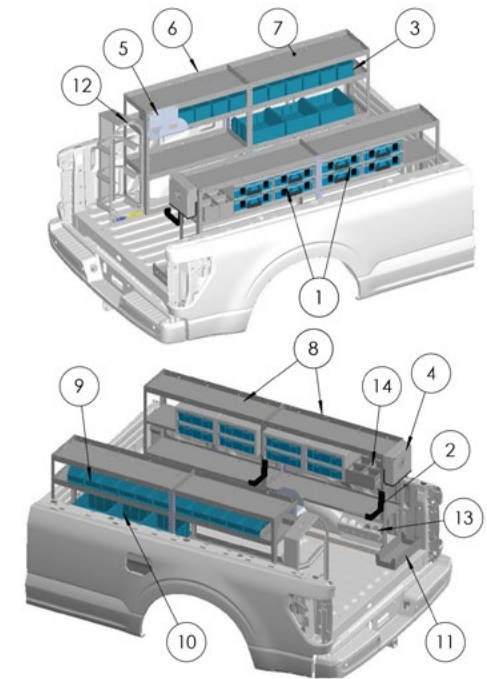

## 5' BED HVAC PACKAGE

## 6'-8' BED HVAC PACKAGE

### HVAC-5TRK

Item	Part #	Description	Qty
1	<a href="#">CHPPC2S</a>	2-Case Holder w/ Bins	2
2	<a href="#">44264-B</a>	Ladder Hook	2
3	<a href="#">DV14</a>	14" Shelf Divider, Single	2
4	<a href="#">GC1</a>	HVAC Gauge Cover	1
5	<a href="#">HOSEHLDR</a>	Hose Holder	1
6	<a href="#">KD123624C</a>	3-Shelf Unit, 24"W x 12"D x 36"H	1
7	<a href="#">KD143642B</a>	3-Shelf Unit, 42"W x 14"D x 36"H	1
8	<a href="#">MD522B</a>	4-Shelf Unit, 36"W x 12"D x 36"H	1
9	<a href="#">SBIN060614</a>	Portable Bin, 6"	6
10	<a href="#">SBIN120614</a>	Portable Bin, 12"	3
11	<a href="#">VPH1</a>	Vacuum Pump Holder	1
12	<a href="#">330TR</a>	EZLoad™ Tank Rack, 30lb. (3)	1
13	<a href="#">CHS5</a>	5-Slot Caulk Holder, 10 oz.	1
14	<a href="#">66206</a>	Solvent Tray, 14"	2

### HVAC-6TRK

Item	Part #	Description	Qty
1	<a href="#">CHPPC2S</a>	2-Case Holder w/ Bins	3
2	<a href="#">DV14</a>	14" Shelf Divider, Single	2
3	<a href="#">GC1</a>	HVAC Gauge Cover	1
4	<a href="#">HOSEHLDR</a>	Hose Holder	1
5	<a href="#">KD123624C</a>	3-Shelf Unit, 24"W x 12"D x 36"H	2
6	<a href="#">KD143642B</a>	3-Shelf Unit, 42"W x 14"D x 36"H	1
7	<a href="#">MD523B</a>	4-Shelf Unit, 36"W x 12"D x 36"H	1
8	<a href="#">SBIN060614</a>	Portable Bin, 6"	10
9	<a href="#">VPH1</a>	Vacuum Pump Holder	1
10	<a href="#">330TR</a>	EZLoad™ Tank Rack, 30lb. (3)	1
11	<a href="#">CHS5</a>	5-Slot Caulk Holder, 10 oz.	1
12	<a href="#">44264-B</a>	Ladder Hook	2
13	<a href="#">66206</a>	Solvent Tray, 14"	2