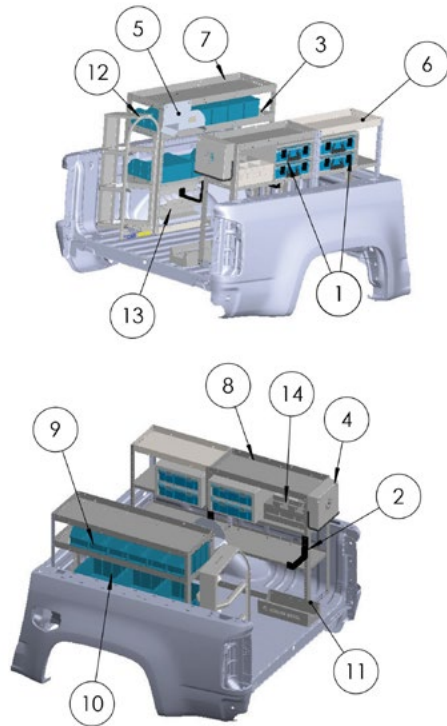

5' BED HVAC PACKAGE